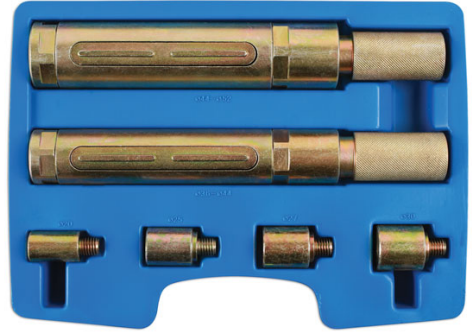

LASER

Clutch Alignment Kit

HGV's

• Also 2 expanding mandrels.

www.lasertools.co.uk

7150